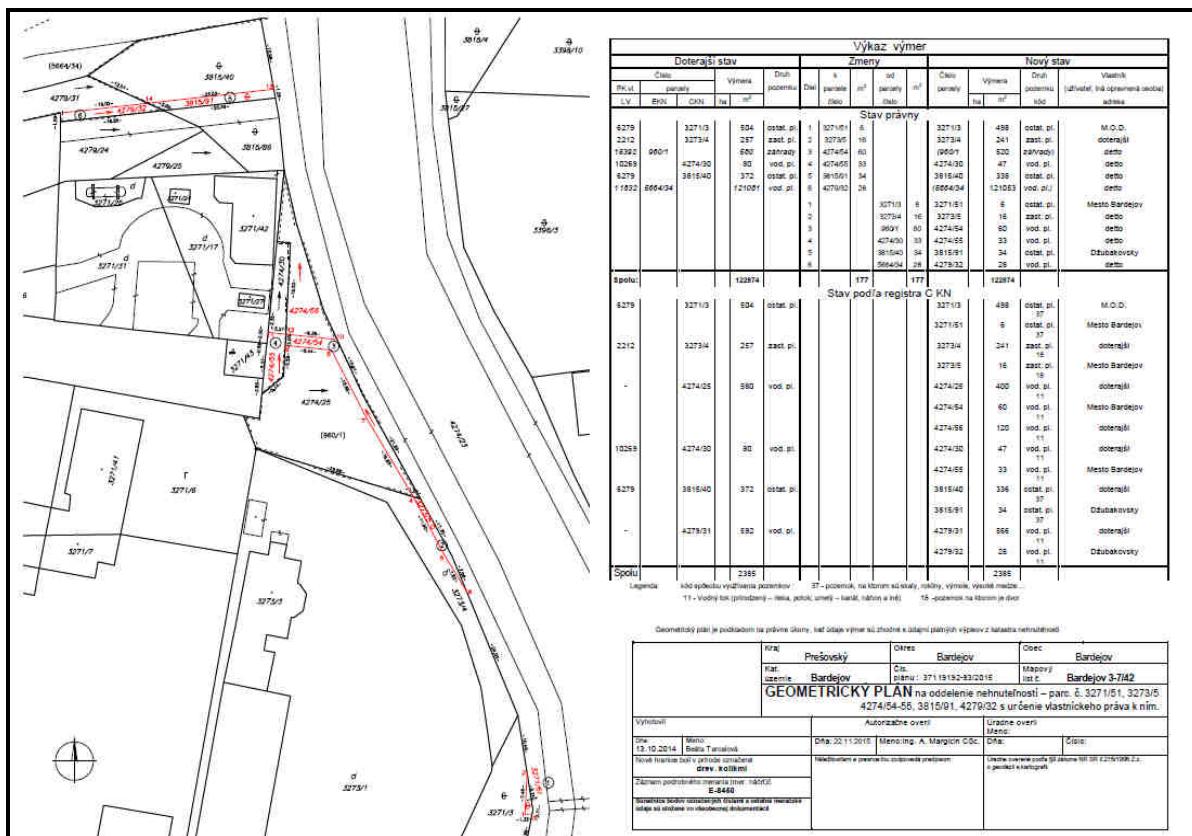

# Mesto Bardejov, Radničné námestie, 085 01 BARDEJOV

## z v e r e j ň u j e

v návaznosti na "§ 9a, ods. 8/e zákona č. 138/1991 Zb. o majetku obcí v znení neskorších predpisov"  
**oznámenie o zámere prevodu majetku – zámena pozemkov v k.ú. Bardejov.**

**1. Pozemky na ul. Kacvinská v k.ú. Bardejov:** Zámena pozemkov podľa GO plánu č. 37119192-83/2015 a takto: Vo vlastníctve Mesta Bardejov zostáva novovytvorená parc. C KN 3271/51 vo výmere 6 m<sup>2</sup>, kultúra pozemku – ostatná plocha. Mesto Bardejov nadobudne novovytvorenú parc. C KN 3273/5 vo výmere 16 m<sup>2</sup>, kultúra pozemku – zastavaná plocha, novovytvorenú parc. C KN 4274/54 vo výmere 60 m<sup>2</sup>, kultúra pozemku – vodná plocha, novovytvorenú parc. C KN 4274/55 vo výmere 33 m<sup>2</sup>, kultúra pozemku – vodná plocha. Jozef Džubakovský, Vodárenská 11, Bardejovská Nová Ves nadobudne novovytvorenú parc. C KN 3815/91 vo výmere 35 m<sup>2</sup>, kultúra pozemku – ostatná plocha, novovytvorenú parc. C KN 4279/32 vo výmere 28 m<sup>2</sup>, kultúra pozemku – vodná plocha. Spoločnosť M.O.D., a.s., Kacvinského 15, Bardejov, nadobudne parc. C KN 3271/3 vo výmere 498 m<sup>2</sup>, kultúra pozemku – ostatná plocha, v k.ú. Bardejov.

**Dôvodom** prípadu hodného osobitného zreteľa podľa komisie správy majetku MsZ je majetkoprávne dovysporiadanie užívaných pozemkov, zabezpečenie prístupu k lávke cez Šibskú vodu do záhradkárskej osady Gróner.