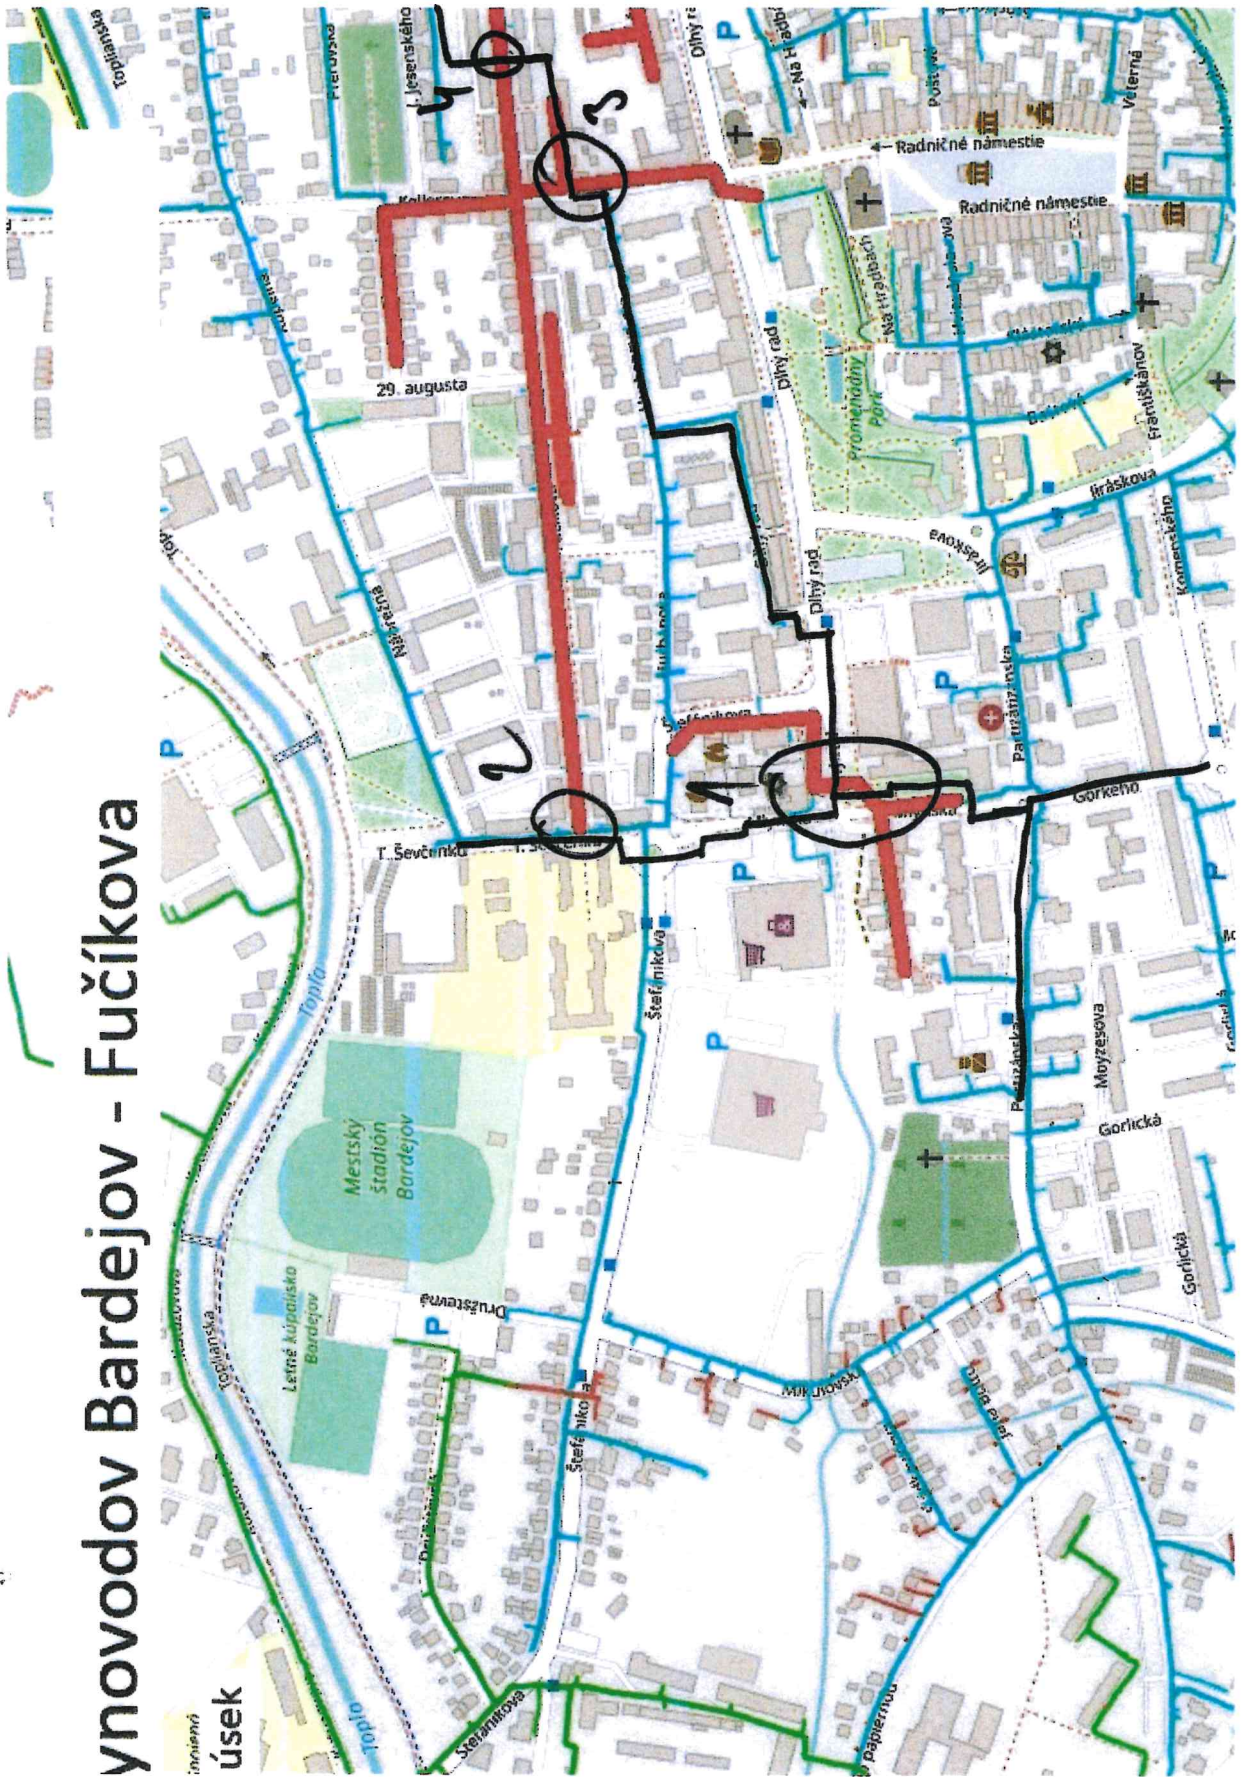

Úsek - Fučíkova - Bardejov

Táto kópia z katastrálnej mapy
je súčasťou územného rozhodnutia
ZA 4410/2023 - ZM 30.11.2023
č. zo dňa

V Bardejove dňa 29.12.2023
podpis *[Signature]*

MESTSKÝ ÚRAD
BARDEJOV 11